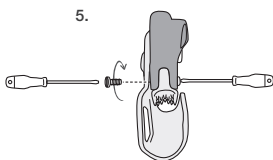

## Catch for PANTIN (right and left)

Taquet pour PANTIN (droit et gauche)

B0263004 (1/04/15)

PETZL  
F-38920 Crolles  
**PETZL.COM**  
ISO 9001  
© Petzl

Sustaining our Community  
Au service de la Communauté  
**FONDATION-PETZL.ORG**