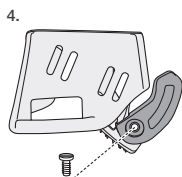

## Catch for PANTIN (right and left)

Taquet pour PANTIN (droit et gauche)

B0263004 (1/04/15)

PETZL  
F-38920 Crolles  
**PETZL.COM**  
ISO 9001  
© Petzl

Sustaining our Community  
Au service de la Communauté  
**FONDATION-PETZL.ORG**