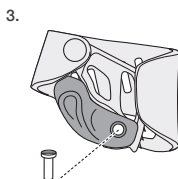

## Catch for PANTIN (right and left)

Taquet pour PANTIN (droit et gauche)

B0263004 (1/04/15)

PETZL  
F-38920 Crolles  
**PETZL.COM**  
ISO 9001  
© Petzl

Sustaining our Community  
Au service de la Communauté  
**FONDATION-PETZL.ORG**