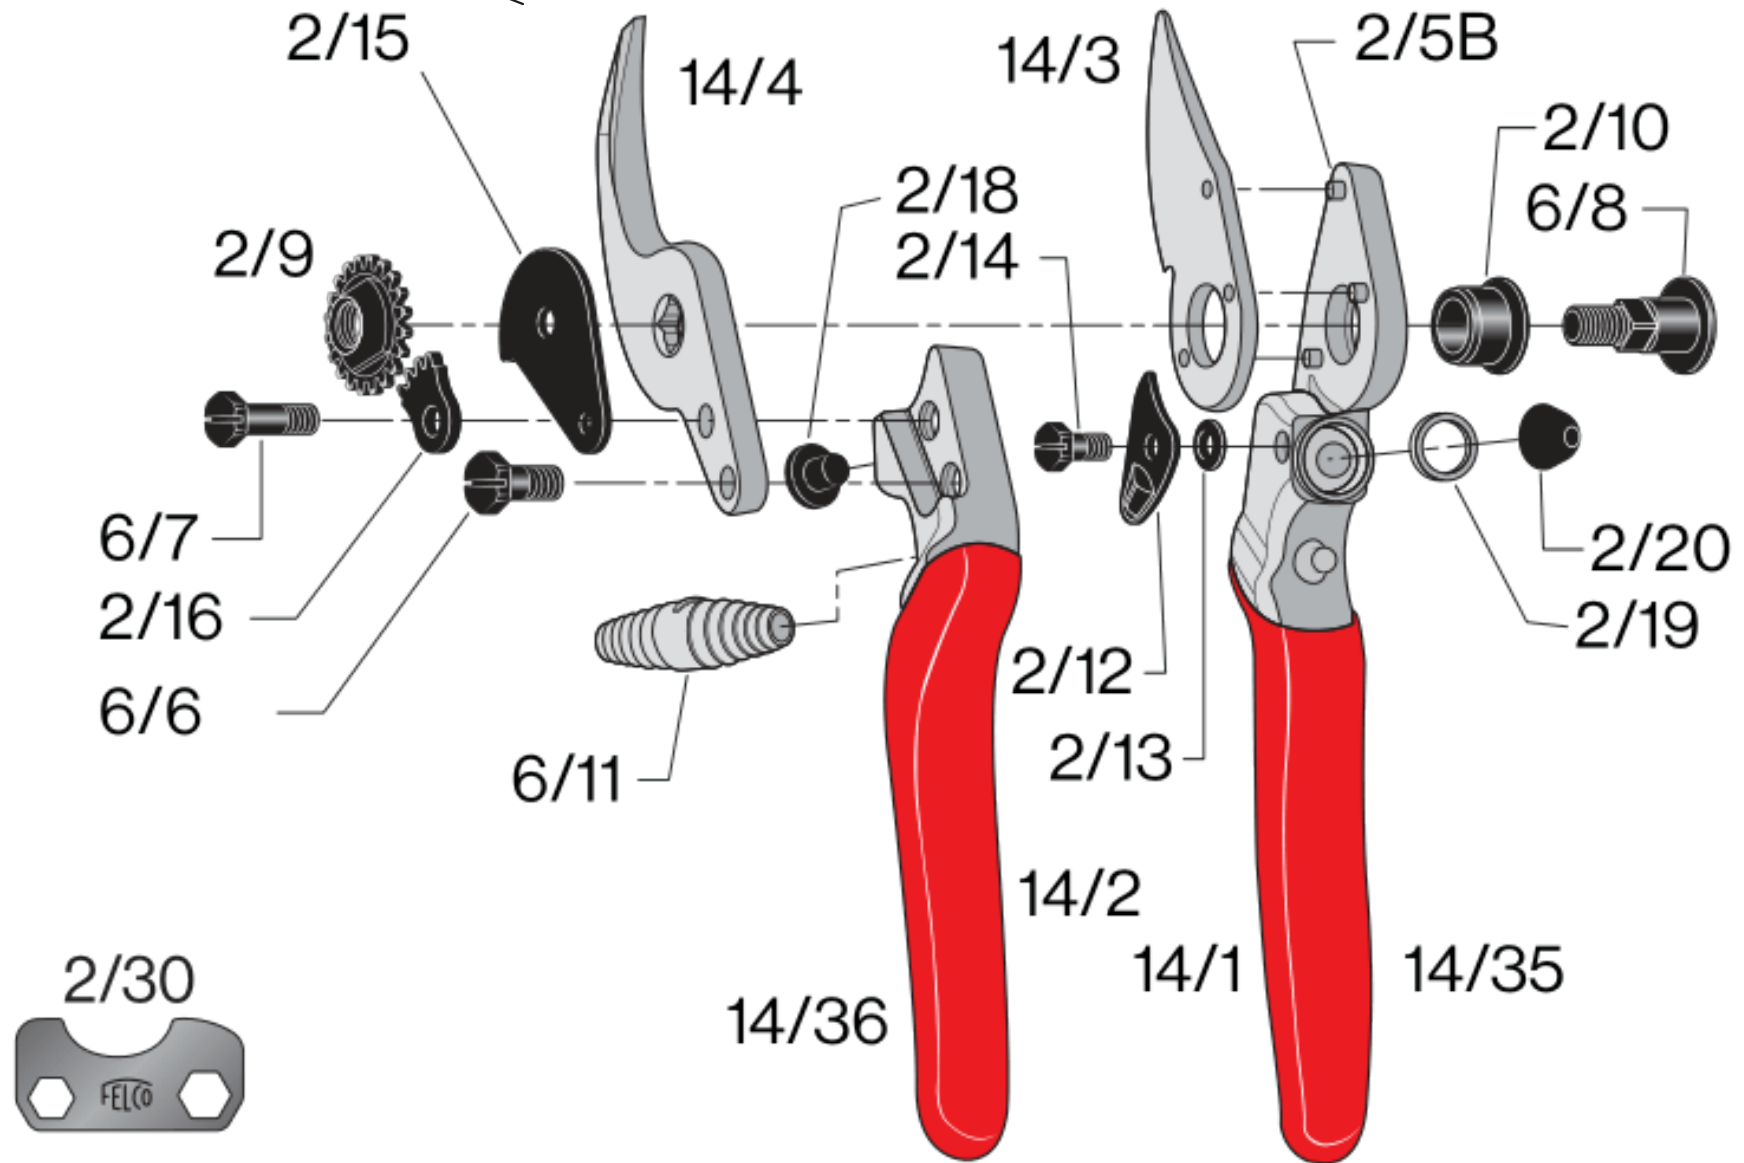

# FELCO 14 PARTS GUIDE

**Treetools New Zealand Limited**  
8A Kerwyn Ave, East Tamaki  
PO Box 204-364, Highbrook  
Auckland 2061, NEW ZEALAND

0800 TREETOOLS (873 386)  
Tel: +64 9 274 8090  
Fax: +64 9 274 9190  
[www.treetools.co.nz](http://www.treetools.co.nz)

**treetools**