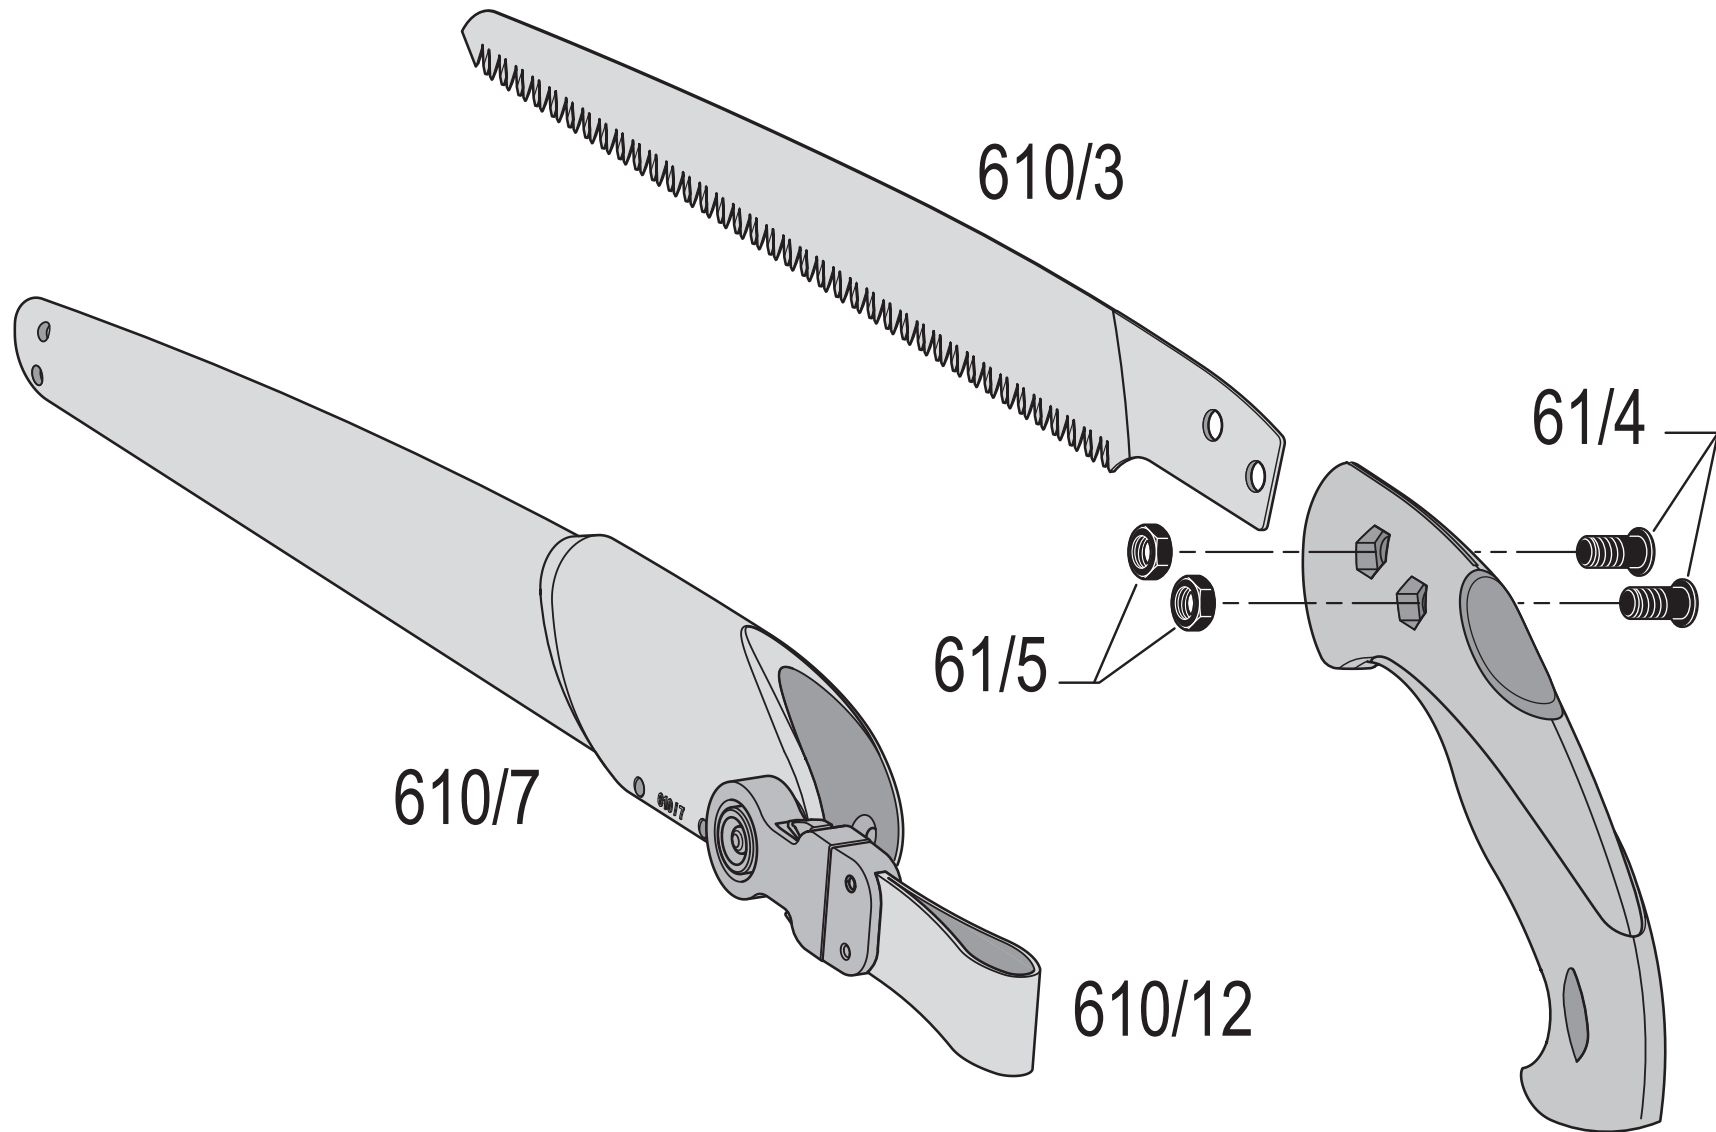

# FELCO 610 PARTS GUIDE

**Treetools 2008 Limited**  
125A Campbell Road, One Tree Hill  
PO Box 24-378, Royal Oak  
Auckland 1061, NEW ZEALAND

0800 TREETOOLS (873 386)  
Tel: +64 9 636 3584  
Fax: +64 9 636 4628  
[www.treetools.co.nz](http://www.treetools.co.nz)

**treetools**