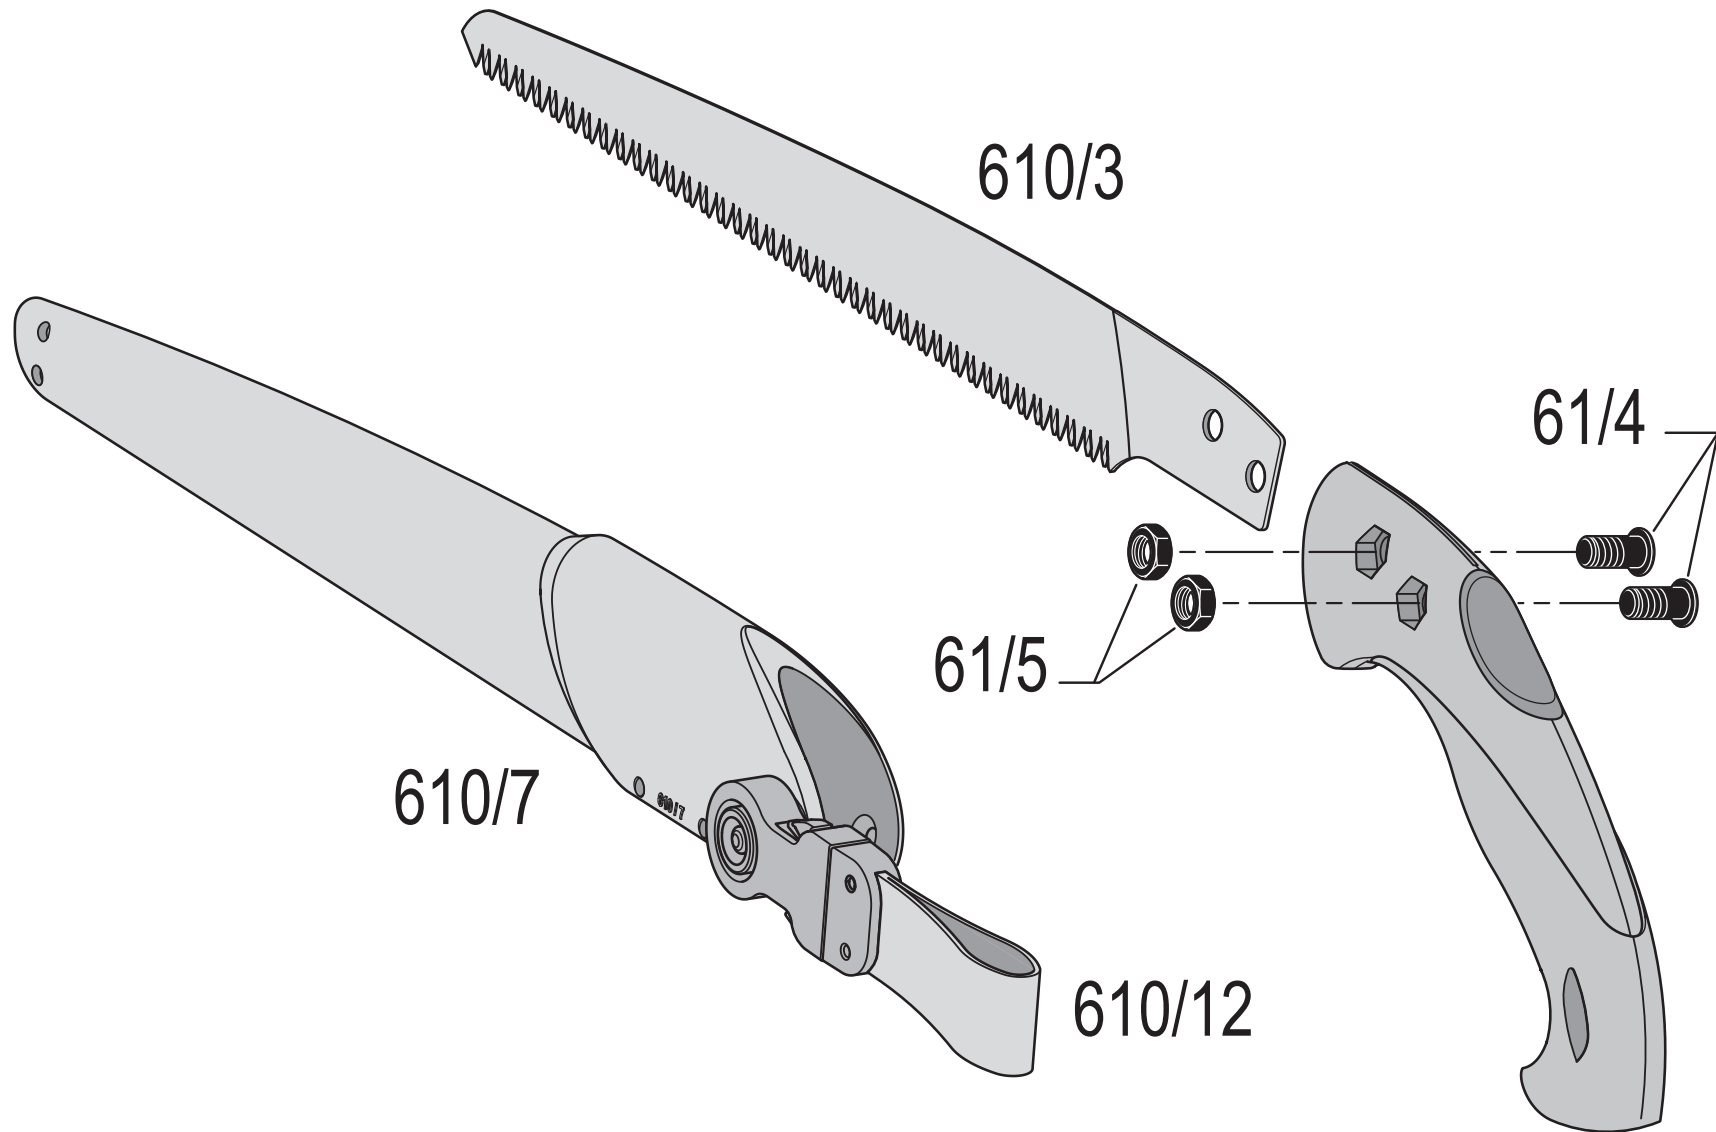

FELCO 610 PARTS GUIDE

Treetools 2008 Limited
125A Campbell Road, One Tree Hill
PO Box 24-378, Royal Oak
Auckland 1061, NEW ZEALAND

0800 TREETOOLS (873 386)
Tel: +64 9 636 3584
Fax: +64 9 636 4628
www.treetools.co.nz