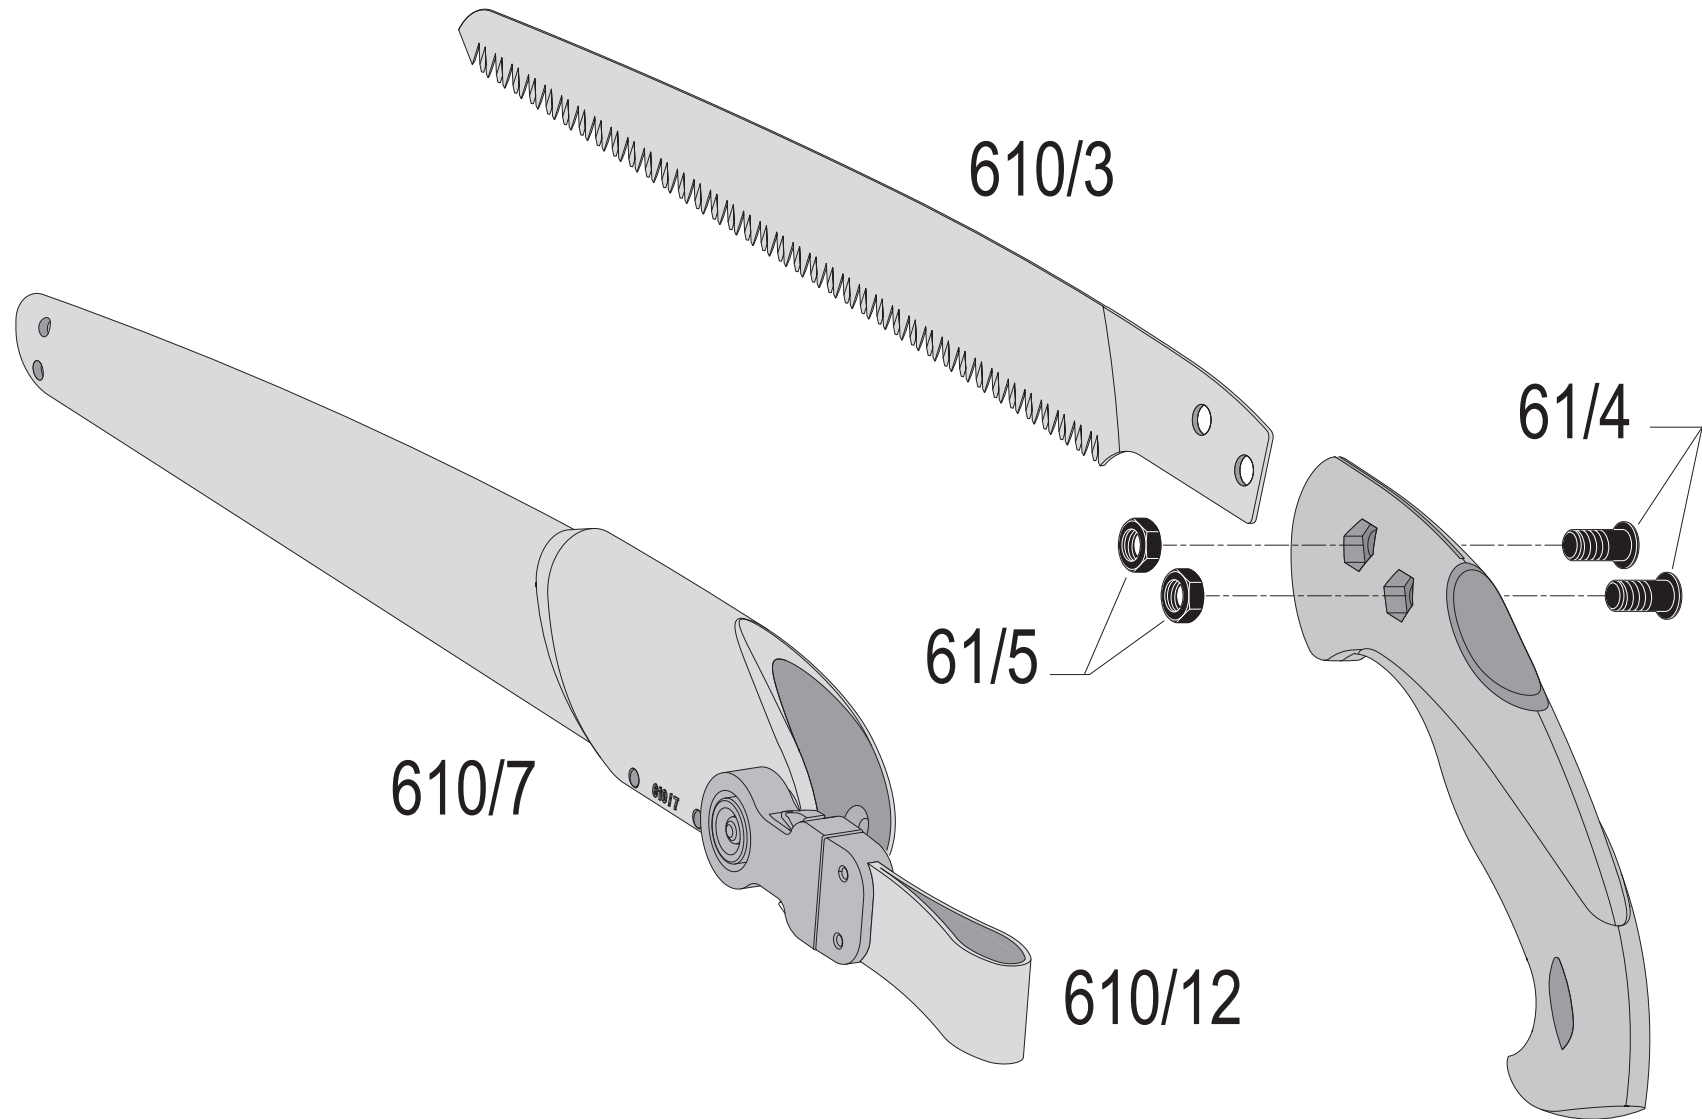

FELCO 610 PARTS GUIDE

Treetools 2008 Limited
125A Campbell Road, One Tree Hill
PO Box 24-378, Royal Oak
Auckland 1061, NEW ZEALAND

0800 TREETOOLS (873 386)
Tel: +64 9 636 3584
Fax: +64 9 636 4628
www.treetools.co.nz

treetools