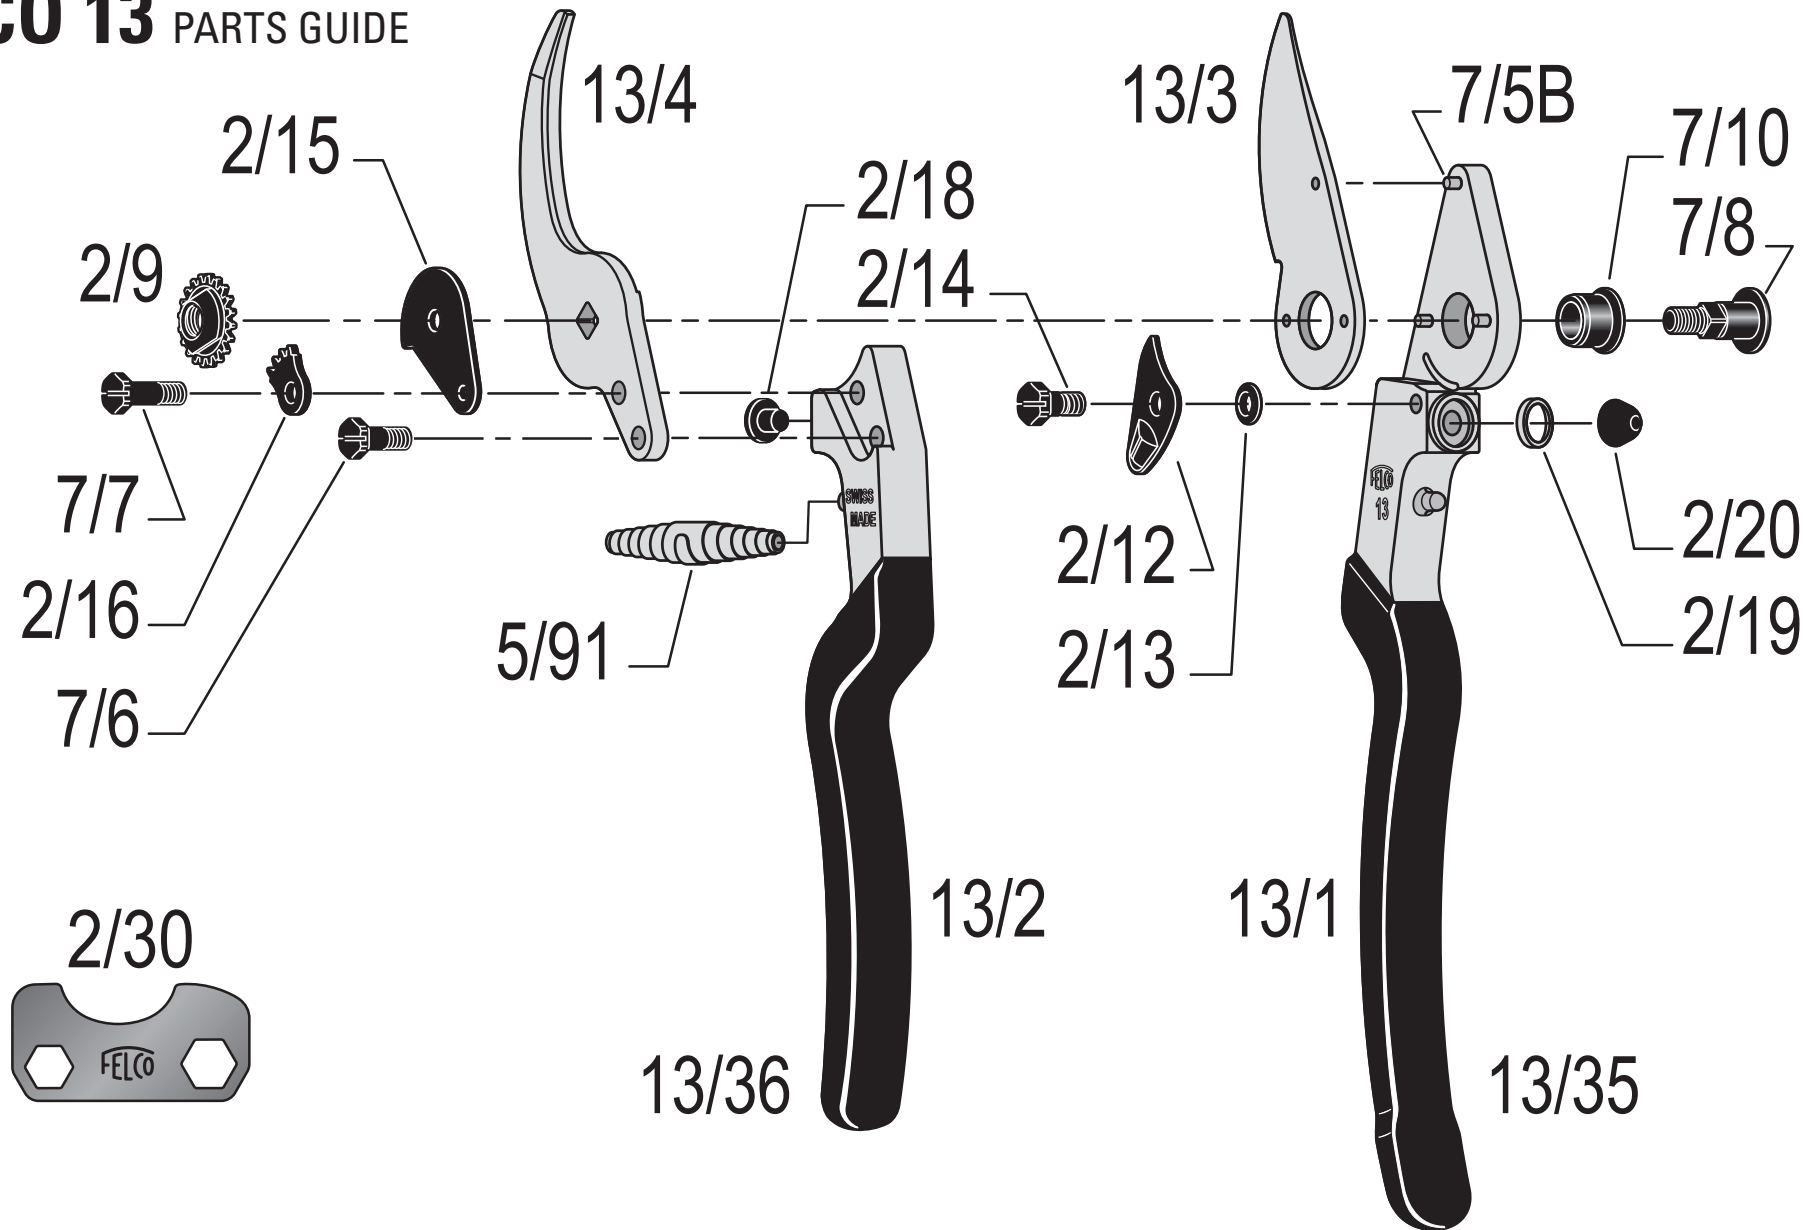

# FELCO 13 PARTS GUIDE

**Treetools New Zealand Limited**  
 8A Kerwyn Ave, East Tamaki  
 PO Box 204-364, Highbrook  
 Auckland 2061, NEW ZEALAND

0800 TREETOOLS (873 386)  
 Tel: +64 9 274 8090  
 Fax: +64 9 274 9190  
[www.treetools.co.nz](http://www.treetools.co.nz)