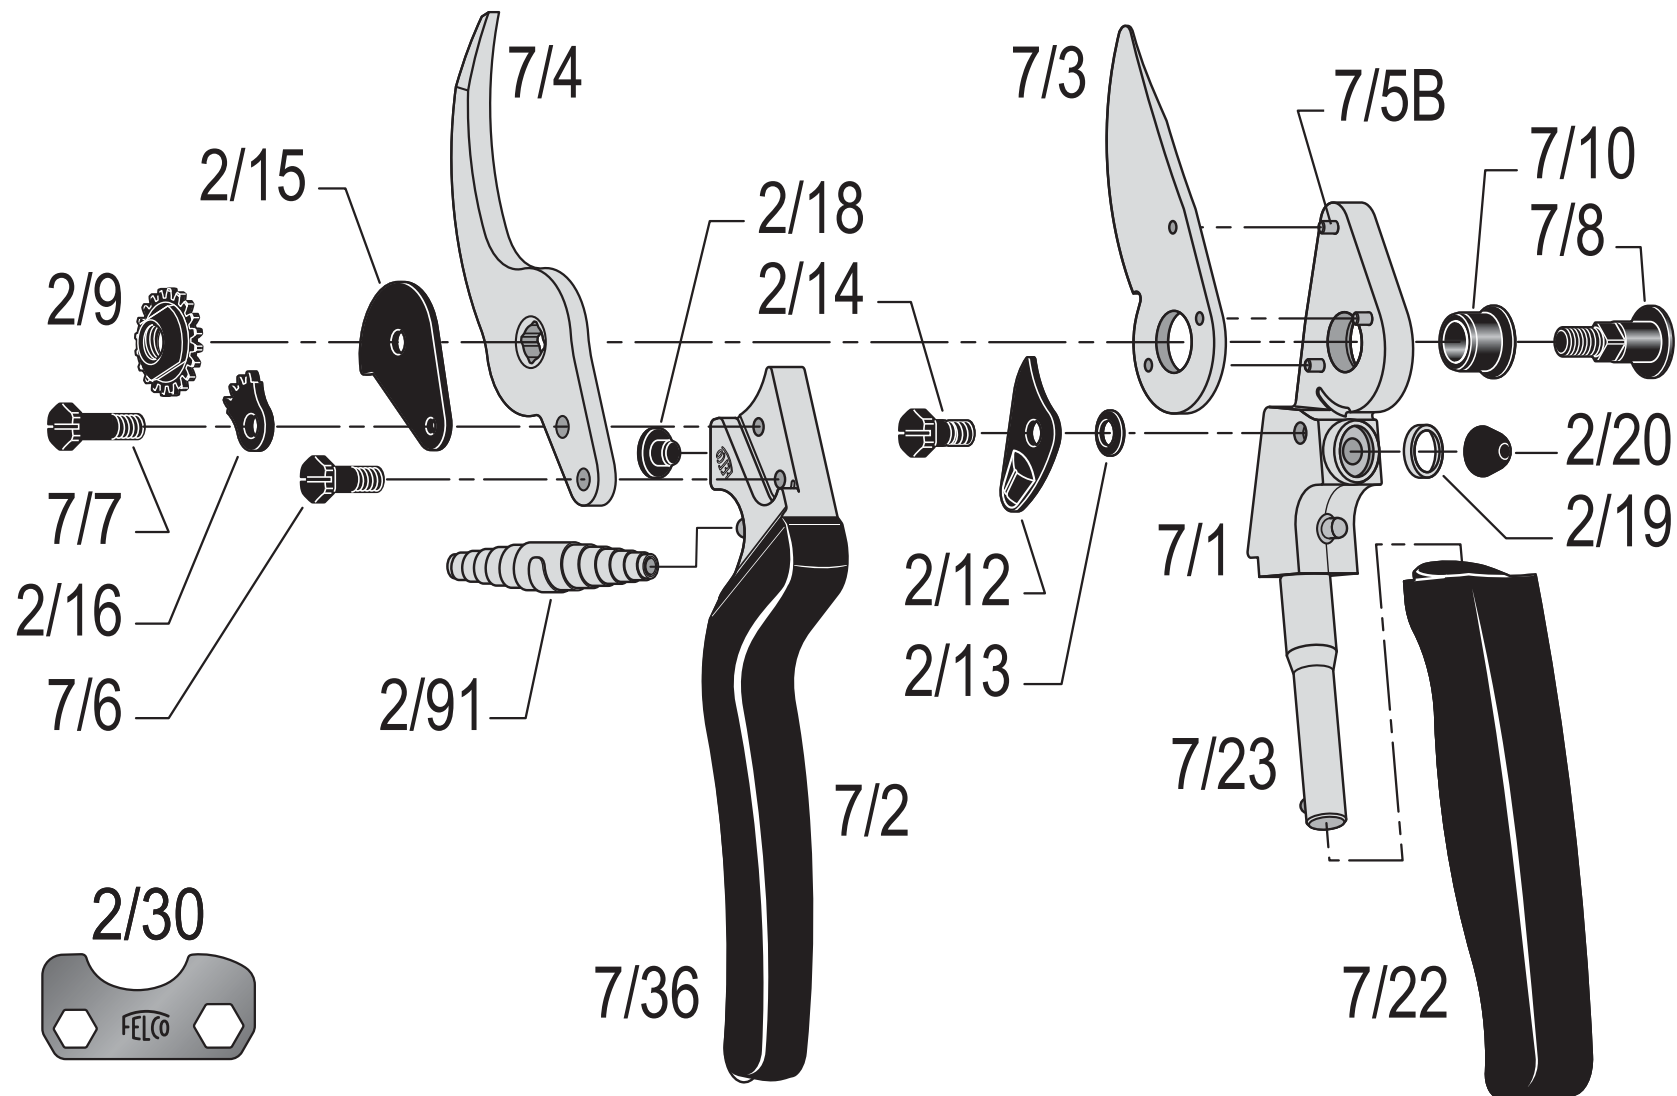

# FELCO 7 PARTS GUIDE

**Treetools New Zealand Limited**  
8A Kerwyn Ave, East Tamaki  
PO Box 204-364, Highbrook  
Auckland 2061, NEW ZEALAND

0800 TREETOOLS (873 386)  
Tel: +64 9 274 8090  
Fax: +64 9 274 9190  
[www.treetools.co.nz](http://www.treetools.co.nz)