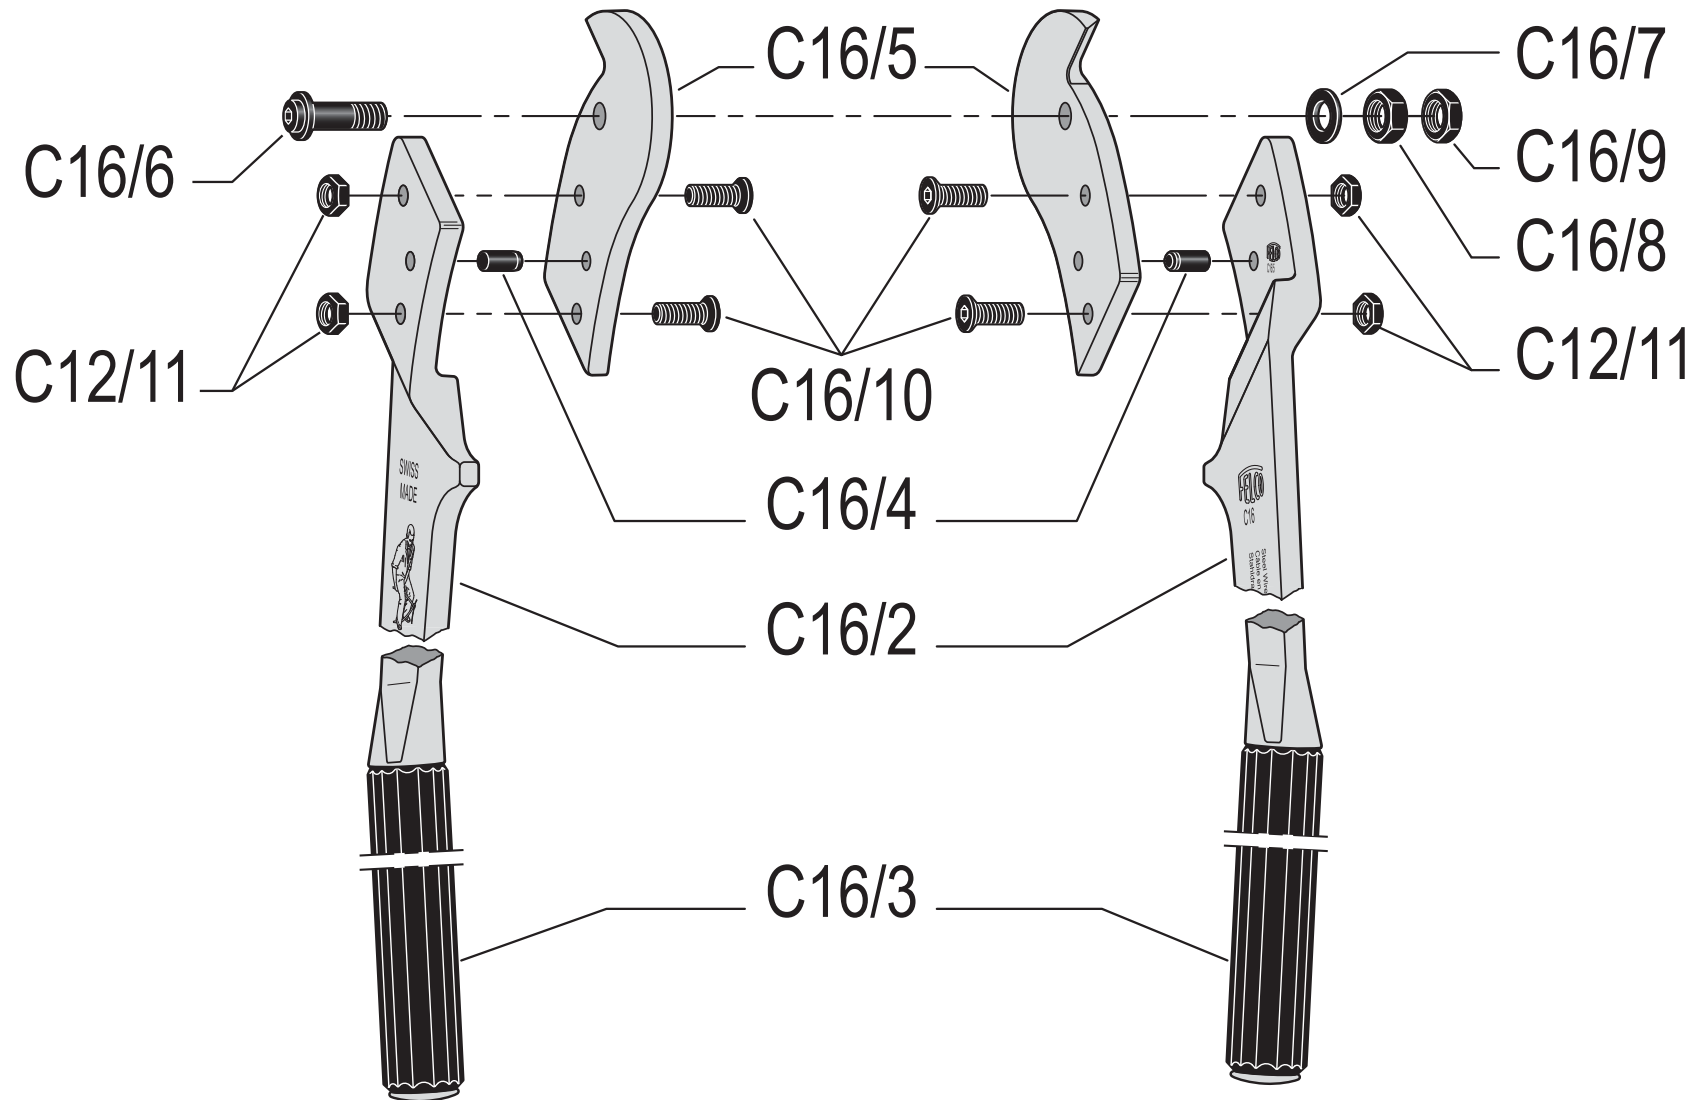

# FELCO C16 PARTS GUIDE

**Treetools New Zealand Limited**  
 8A Kerwyn Ave, East Tamaki  
 PO Box 204-364, Highbrook  
 Auckland 2061, NEW ZEALAND

0800 TREETOOLS (873 386)  
 Tel: +64 9 274 8090  
 Fax: +64 9 274 9190  
[www.treetools.co.nz](http://www.treetools.co.nz)