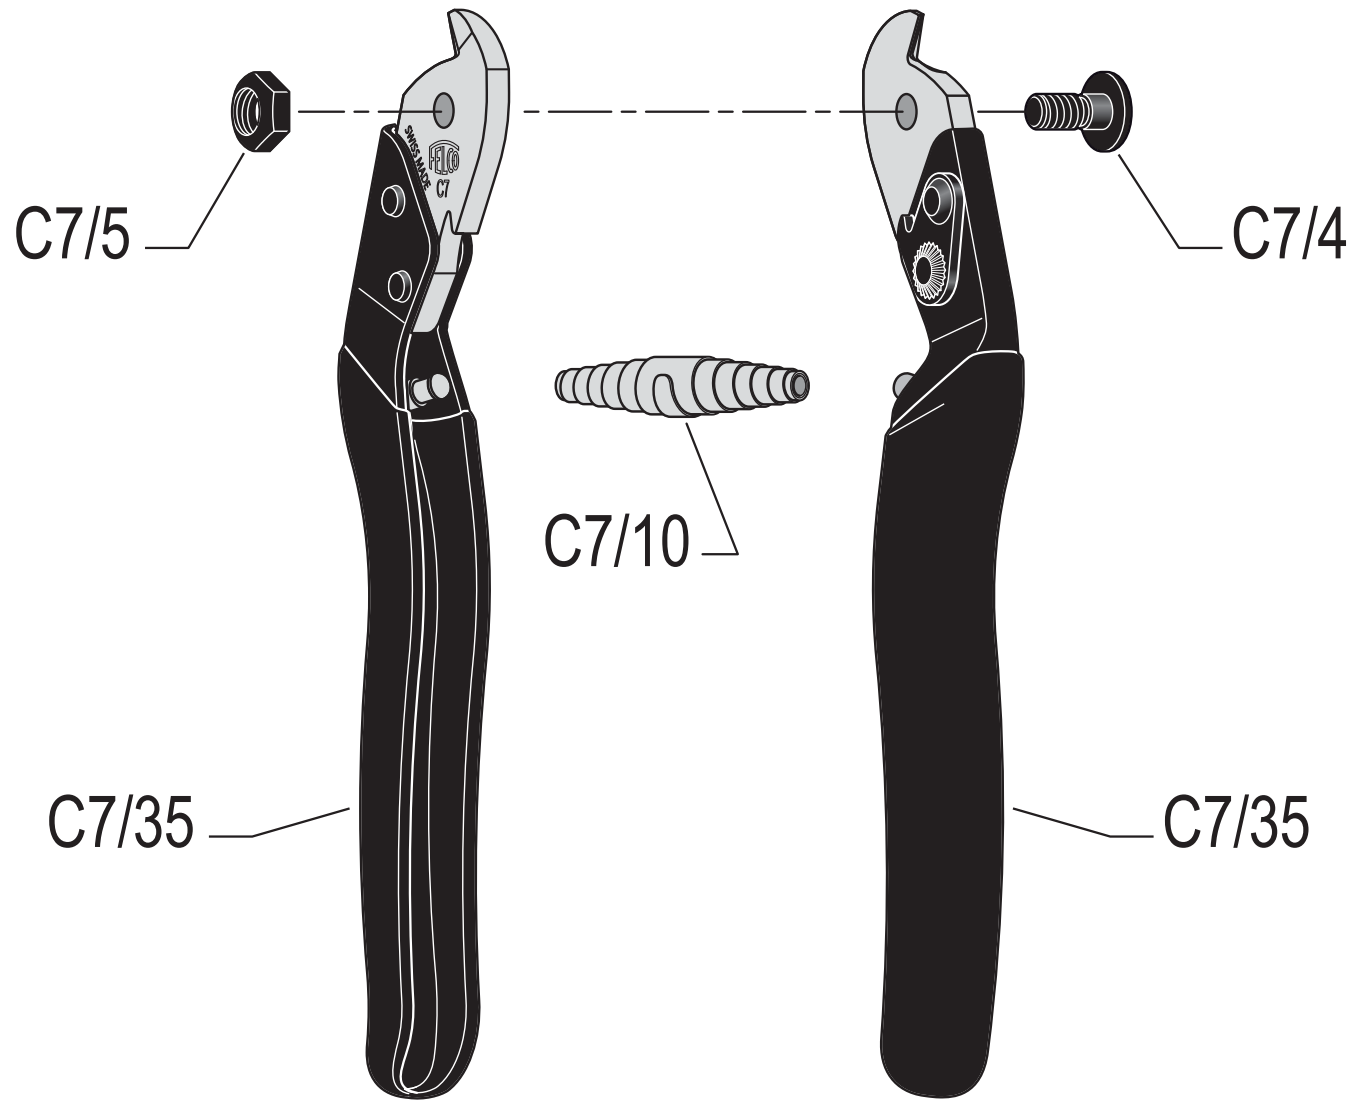

# FELCO C7 PARTS GUIDE

**Treetools New Zealand Limited**  
8A Kerwyn Ave, East Tamaki  
PO Box 204-364, Highbrook  
Auckland 2061, NEW ZEALAND

0800 TREETOOLS (873 386)  
Tel: +64 9 274 8090  
Fax: +64 9 274 9190  
[www.treetools.co.nz](http://www.treetools.co.nz)

**treetools**