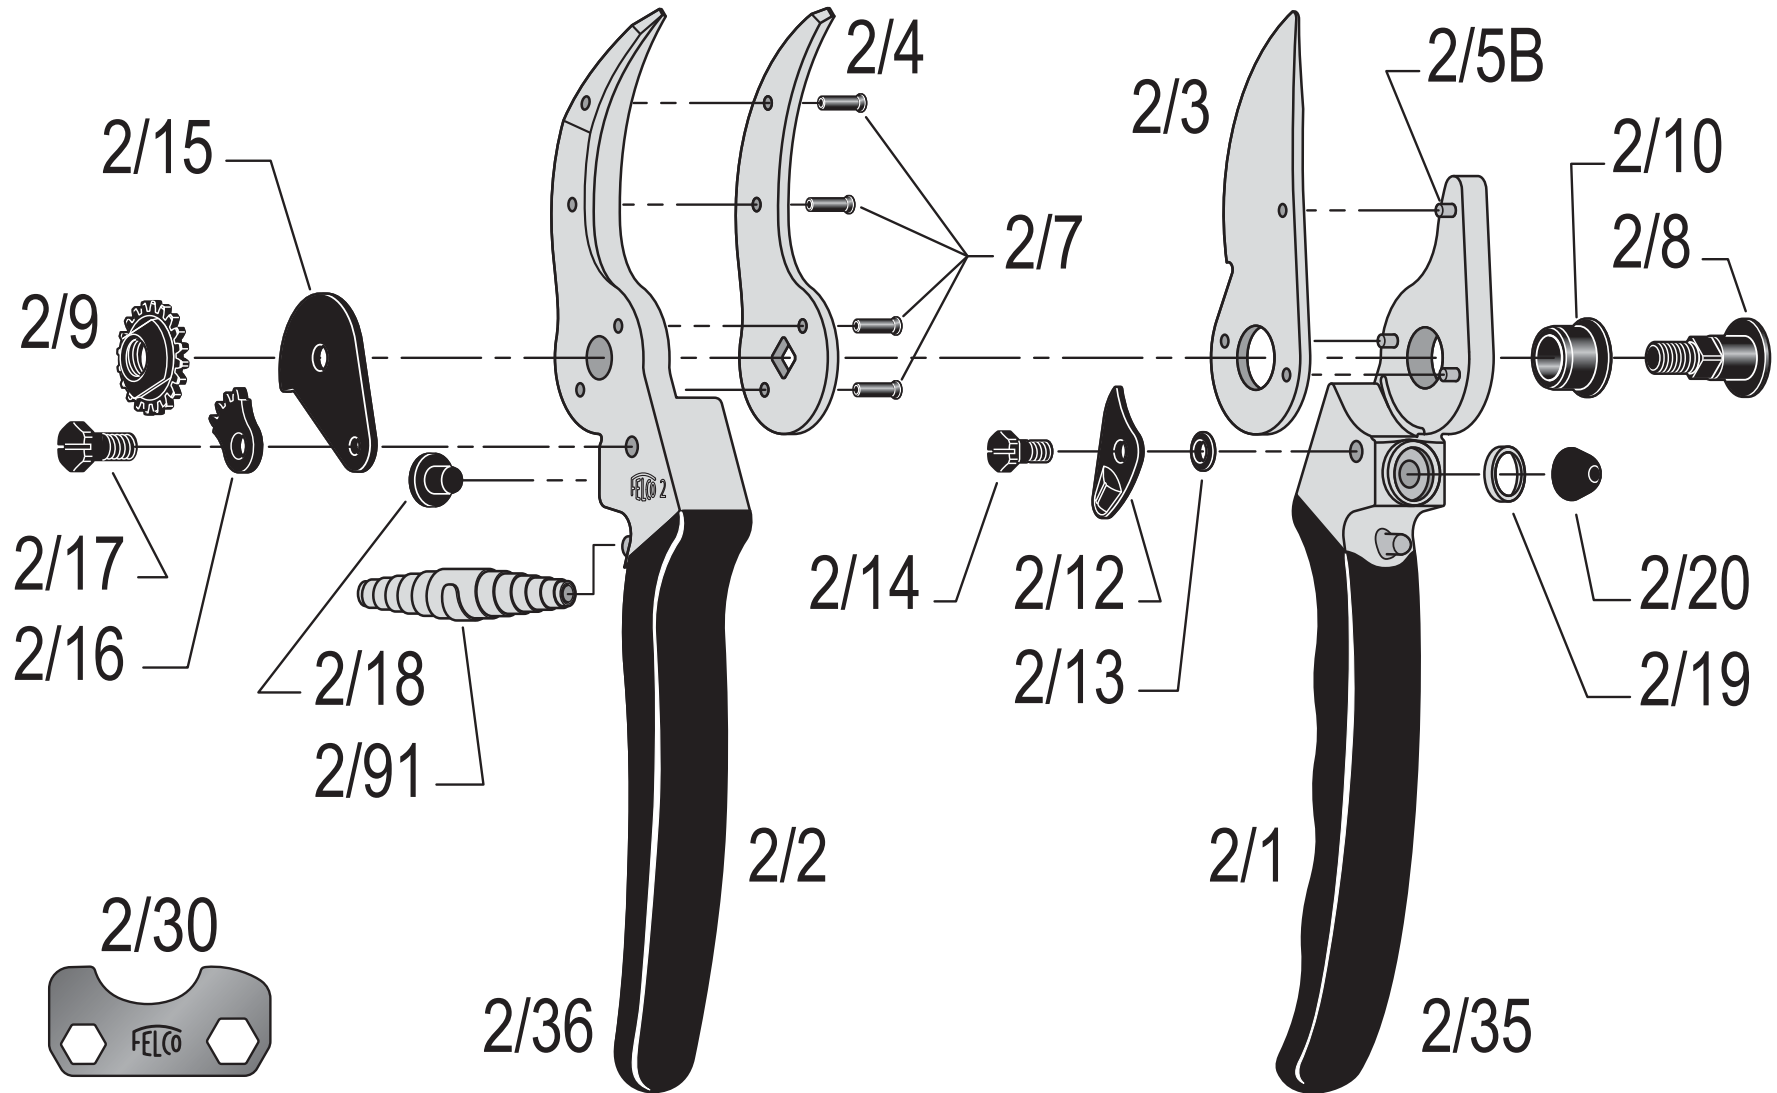

# FELCO 2 PARTS GUIDE

**Treetools New Zealand Limited**  
8A Kerwyn Ave, East Tamaki  
PO Box 204-364, Highbrook  
Auckland 2061, NEW ZEALAND

0800 TREETOOLS (873 386)  
Tel: +64 9 274 8090  
Fax: +64 9 274 9190  
[www.treetools.co.nz](http://www.treetools.co.nz)

**treetools**